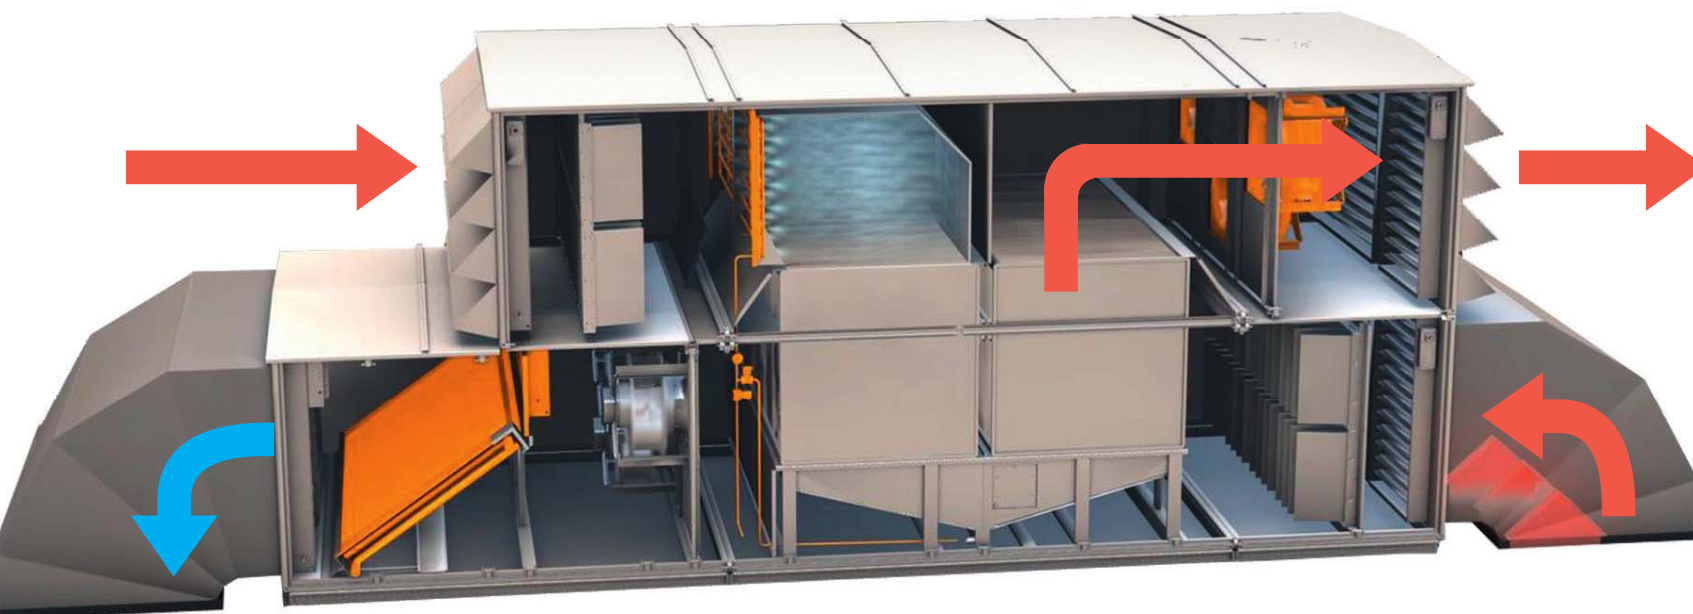

Красиво и современно

...и в то же время – классика!