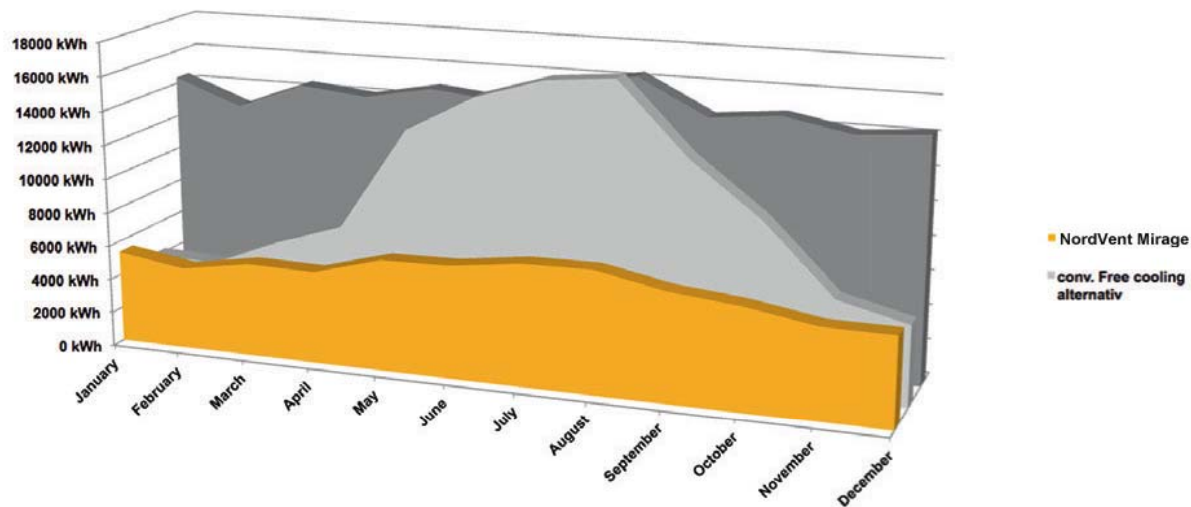

Когда?

Сравнение NordVent Mirage с обычными устройствами кондиционирования воздуха

Энергосбережения 28.3 % в сравнении с альтернативным свободным охлаждением.